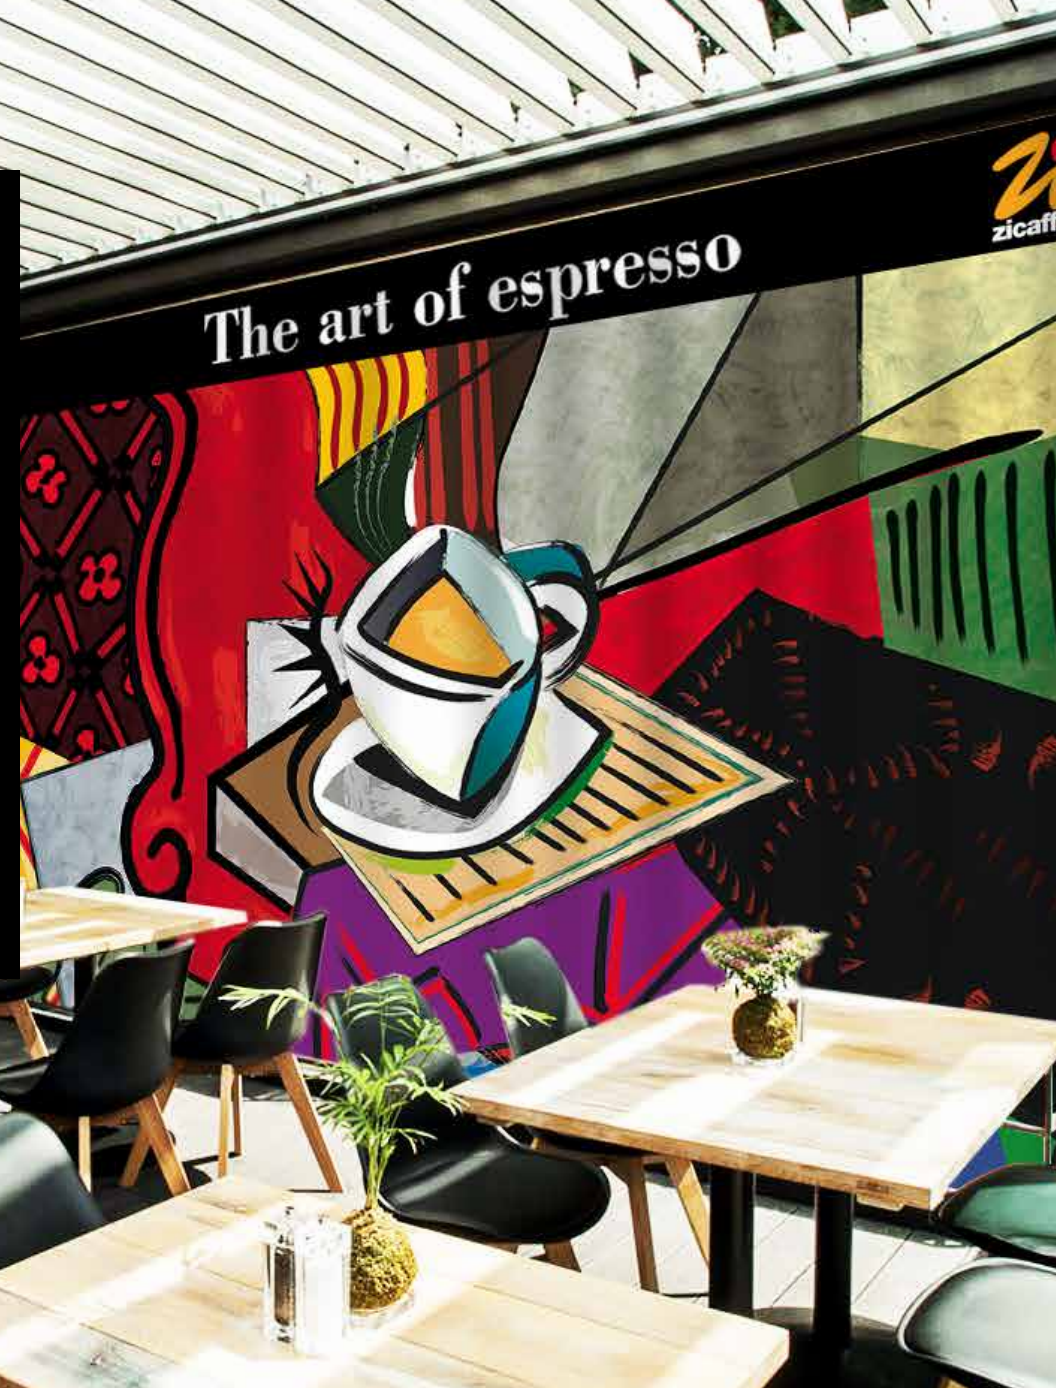

Esterno maxi

Per questo spazio esterno è stata utilizzata un'immagine maxi, sviluppata a tutta parete, seguendo la precauzione di non rivolgerla verso l'esterno del locale.

Outdoor large size

For this outdoor space we used a large size panel, which covers the whole wall, and making sure it faces the inner part of the place.